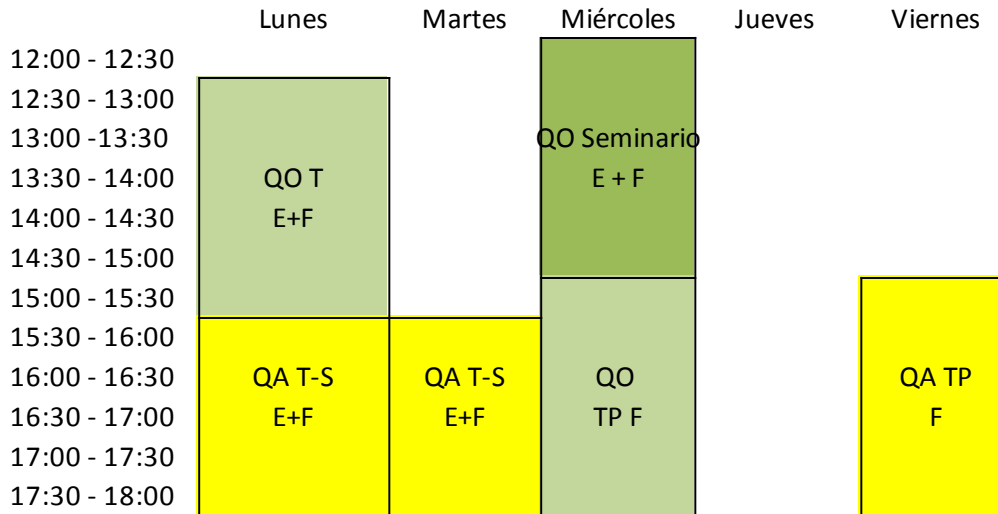

Comisión F (QA - QO) - Incompatible con FQ, no hay Comisión F de FQ