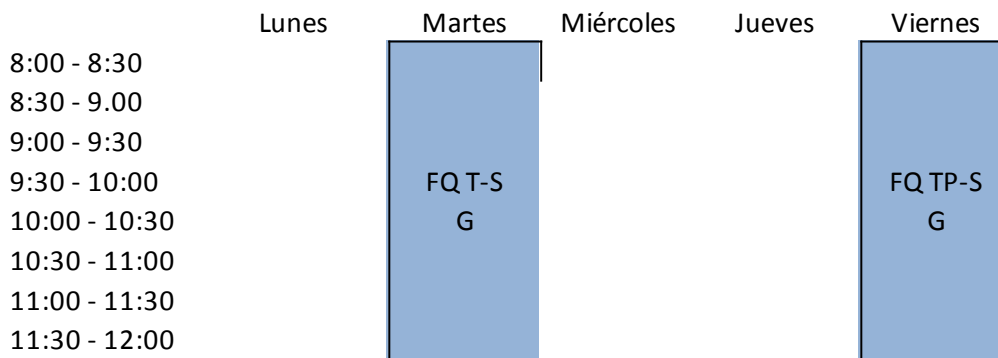

Comisión G (FQ*) - Incompatible con QA & QO